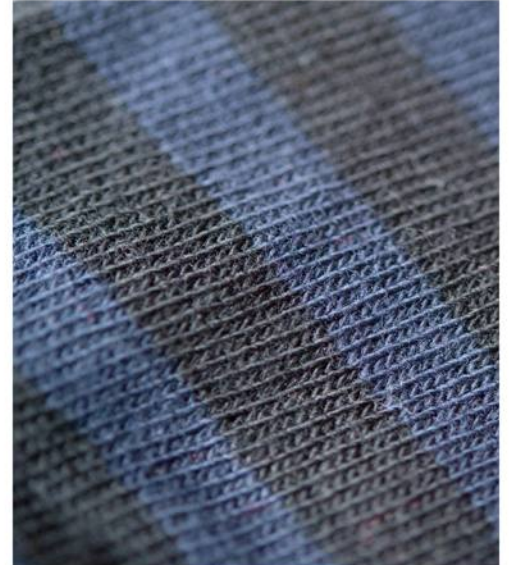

**ЧУДЕСНАЯ
ПАРА**™

Носки мужские фантазийные арт.8194;
Модель представлена в пяти цветовых сочетаниях.